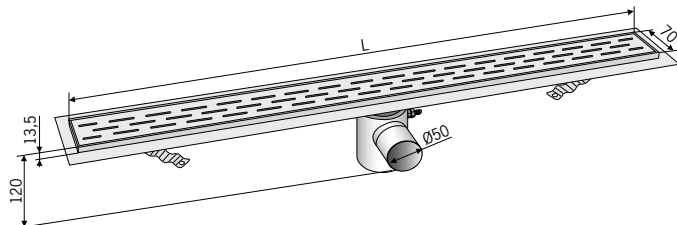

ACO ComfortLine latakas dušui

Kainos nėra griežtai nustatytos, tik rekomenduojamos. Įmonė pasilieka teisę šį kainoraštį keisti be atskiro perspėjimo. Kainos galioja nuo 2008m. lapkričio 1d.

Nerūdijančio plieno latakas dušui su išimamu sifonu, hidroizoliaciniu flanšu ir Langloch juostinėmis grotelėmis

Statybinis ilgis, mm	Statybinis plotis, mm	Statybinis aukštis, mm	Kg/vnt.	Kodas	Kaina Lt/vnt. su PVM
485	70/131	120	2,2	403797	650,-
585	70/131	120	2,7	403798	670,-
685	70/131	120	3,5	403799	690,-
785	70/131	120	3,8	403800	720,-
885	70/131	120	4,2	403801	740,-
985	70/131	120	4,5	403802	760,-
1085	70/131	120	4,8	403803	780,-
1185	70/131	120	5,2	403804	800,-