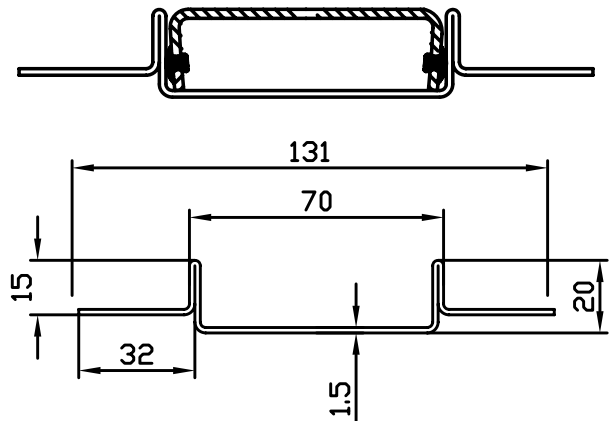

Tile

ACO Nordic UAB
Lukiškių g. 5
01108 Vilnius
Tel. +370 5212 4898
Faks. +370 5215 0964
www.aco.lt

ACO grupė. Stipri šeima, kuria Jūs galite pasitikėti.