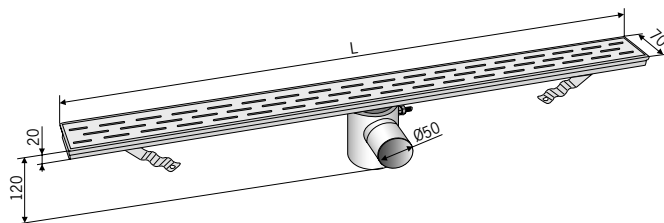

Nerūdijančio plieno latakas dušui su išimamu sifonu ir Langloch juostinėmis grotelėmis

Statybinis ilgis, mm	Statybinis plotis, mm	Statybinis aukštis, mm	Kg/vnt.	Kodas	Kaina Lt/vnt. su PVM
485	70	120	2,2	402355	510,-
585	70	120	2,7	402356	530,-
685	70	120	3,5	402357	550,-
785	70	120	3,8	402358	570,-
885	70	120	4,2	402359	600,-
985	70	120	4,5	402360	620,-
1085	70	120	4,8	402361	640,-
1185	70	120	5,2	402362	660,-

Latako ilgis

- Latako ilgis – 485–1185 mm
(8 standartiniai latakų ilgiai: 485, 585, 685, 785, 885, 985, 1085 ir 1185 mm)

Latako plotis

- Išorinis plotis – 70 mm
- Grotelių plotis – 60 mm
- Nestandartinių matmenų latakai gali būti pagaminti pagal specialų užsakymą (L-formos latakai ir įvairaus dizaino bei dydžio grotelės)

Latako aukštis

- Latako aukštis – 20 mm
- Latako su sifonu aukštis – 120 mm

Grotelių dizainas

- 4 skirtingi standartiniai grotelių tipai – *Wave*, *Quadratico*, *Langloch* ir *Tile* tipo grotelės

Vamzdžio prijungimas