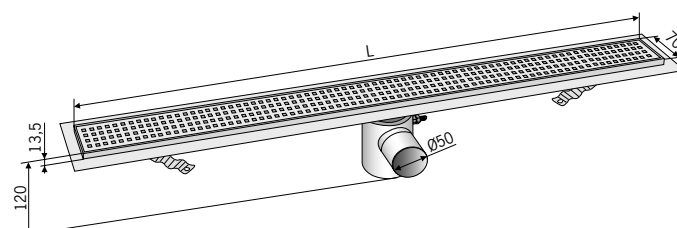

Nerūdijančio plieno latakas dušui su išimamu sifonu, hidroizoliaciniu flanšu ir Quadratico tipo grotelėmis

485	70/131	120	2,2	404491	650,-
585	70/131	120	2,7	404492	670,-
685	70/131	120	3,5	404493	690,-
785	70/131	120	3,8	404494	720,-
885	70/131	120	4,2	404495	740,-
985	70/131	120	4,5	404496	760,-
1085	70/131	120	4,8	404497	780,-
1185	70/131	120	5,2	404498	800,-