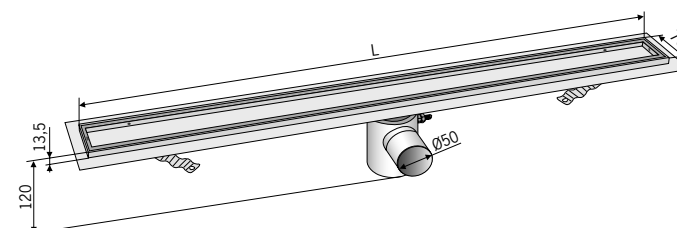

Nerūdijančio plieno latakas dušui su išimamu sifonu, hidroizoliaciniu flanšu ir Tile ruošiniu įklijuojamai plytelei

485	70/131	120	2,2	406136	750,-
585	70/131	120	2,7	406137	770,-
685	70/131	120	3,5	406138	790,-
785	70/131	120	3,8	406139	820,-
885	70/131	120	4,2	406140	840,-
985	70/131	120	4,5	406141	860,-
1085	70/131	120	4,8	406142	880,-
1185	70/131	120	5,2	406143	900,-