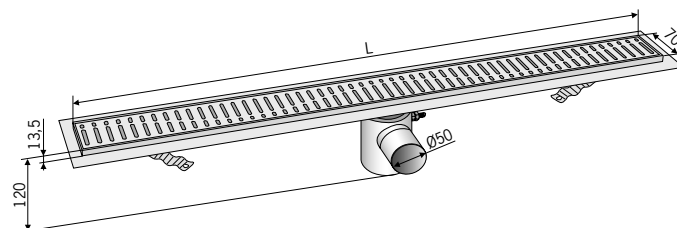

Nerūdijančio plieno latakas dušui su išimamu sifonu, hidroizoliaciniu flanšu ir Wave tipo grotelėmis

485	70/131	120	2,2	404483	650,-
585	70/131	120	2,7	404484	670,-
685	70/131	120	3,5	404485	690,-
785	70/131	120	3,8	404486	720,-
885	70/131	120	4,2	404487	740,-
985	70/131	120	4,5	404488	760,-
1085	70/131	120	4,8	404489	780,-
1185	70/131	120	5,2	404490	800,-