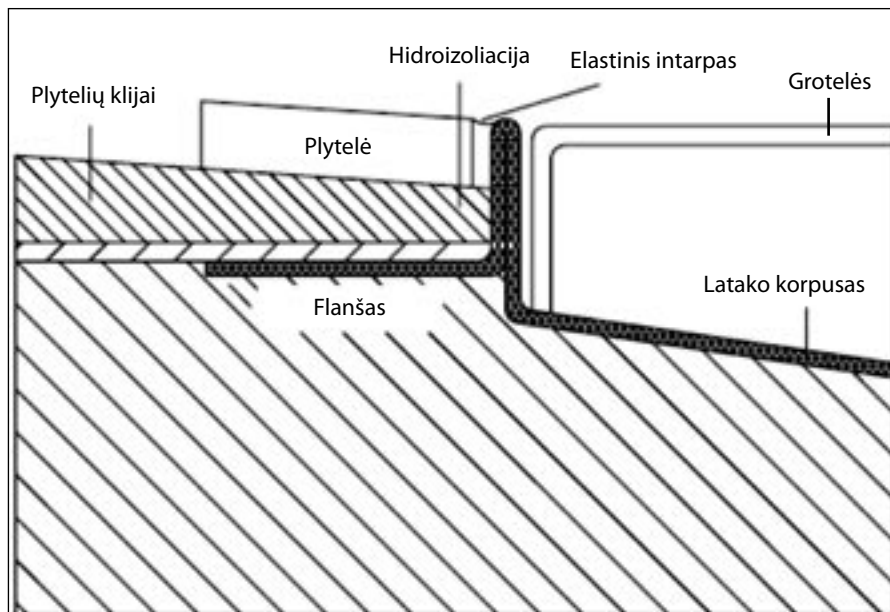

Latako ilgis

- Latako ilgis – 485–1185 mm
  (8 standartiniai latakų ilgiai: 485, 585, 685, 785, 885, 985, 1085 ir 1185 mm)

Latako plotis

- Išorinis plotis – 70 mm
- Grotelių plotis – 60 mm
- Nestandartinių matmenų latakai gali būti pagaminti pagal specialų užsakymą (L-formos latakai ir įvairaus dizaino bei dydžio grotelės)

Latako aukštis

- Latako aukštis – 20 mm
- Latako su sifonu aukštis – 120 mm

Grotelių dizainas

- 4 skirtingi standartiniai grotelių tipai – *Wave*, *Quadratico*, *Langloch* ir *Tile* tipo grotelės

Vamzdžio prijungimas

- Latako su nerūdijančio plieno sifonu šoninis vamzdžio prijungimas – 50 mm

Grotelės

- Trijų dalių grotelės yra naudojamos, jei latakas montuojamas po durimis

Specifikacija

- Latako korpusas su hidroizoliaciniu flanšu (plotis – 32 mm)
- Dušo latakas yra tiekiamas kartu su įžeminimo elementu
- Latako apatinėje dalyje įmontuoti ankeravimo elementai
- Komplektuojamas kartu su išimamu sifonu. Sifono pralaidumas iki 0,6 l/s

Latako su hidroizoliaciniu flanšu montavimas