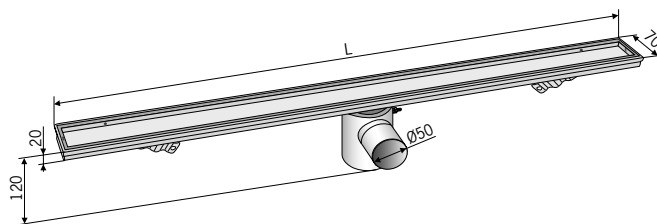

Nerūdijančio plieno latakas dušui su išimamu sifonu ir Tile ruošiniu įklijuojamai plytelei

485	70	120	2,2	406136	570,-
585	70	120	2,7	406137	590,-
685	70	120	3,5	406138	620,-
785	70	120	3,8	406139	640,-
885	70	120	4,2	406140	660,-
985	70	120	4,5	406141	680,-
1085	70	120	4,8	406142	700,-
1185	70	120	5,2	406143	720,-