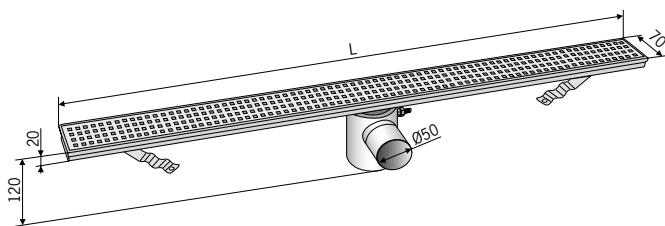

Nerūdijančio plieno latakas dušui su išimamu sifonu ir Quadratico tipo grotelėmis

485	70	120	2,2	404507	510,-
585	70	120	2,7	404508	530,-
685	70	120	3,5	404509	550,-
785	70	120	3,8	404510	570,-
885	70	120	4,2	404511	600,-
985	70	120	4,5	404512	620,-
1085	70	120	4,8	404513	640,-
1185	70	120	5,2	404514	660,-