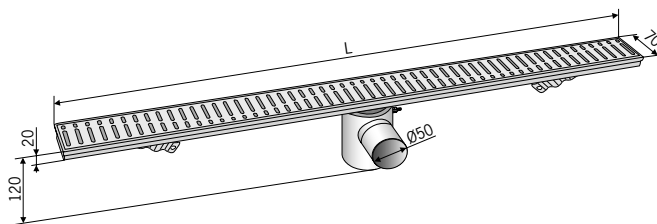

Nerūdijančio plieno latakas dušui su išimamu sifonu ir Wave tipo grotelėmis

485	70	120	2,2	402772	510,-
585	70	120	2,7	402773	530,-
685	70	120	3,5	402774	550,-
785	70	120	3,8	402775	570,-
885	70	120	4,2	402776	600,-
985	70	120	4,5	402777	620,-
1085	70	120	4,8	402778	640,-
1185	70	120	5,2	402779	660,-